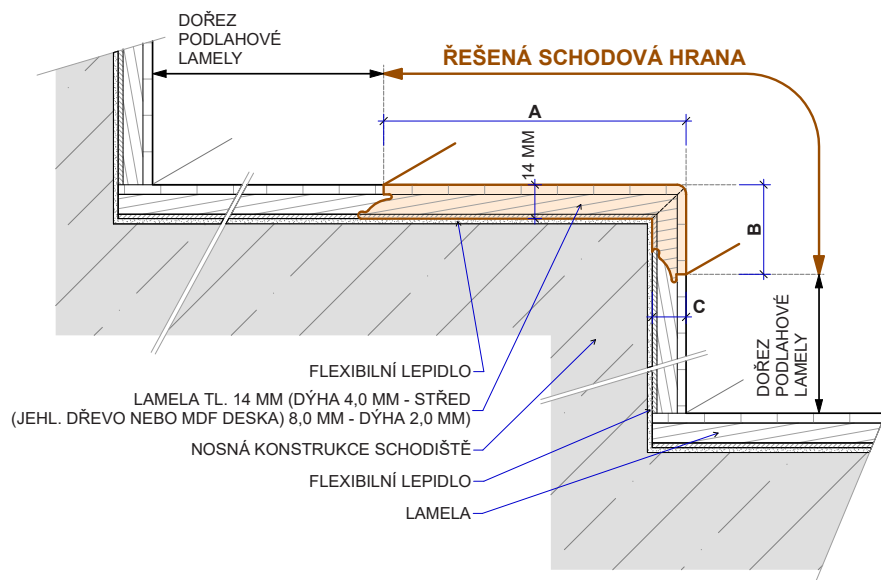

PARKET
KONCEPT

SCHODOVÉ HRANY
CENÍK 2023

CZK

BJELIN

Platnost od 1. 5. 2023

Schodová hrana BJELIN

Řešení pro Vaše schody

Schodové hrany se standardně dodávají v plné délce podlahové lamely. Na přání je možné je vyrobit nadpojené do větší délky nebo je zkrátit na jinou požadovanou délku. Na přání je také možné vyrobit kompletní schodové dílce z podlah – nadpojené schodové hrany na další podlahové lamely včetně 2, 3 nebo 4 stranného olištování. Ke schodovým hranám dodáváme také v požadované metráži barevně napasované boční lišty z masivu (4 x 37 mm v různých délkách) k zakrytí boků schodové hrany. Schodové hrany jsou celé zhotoveny přímo z podlahové lamely, mají tudíž identickou povrchovou úpravu. Schodové hrany se vyrábí standardně jako typ D, na přání je možné vyrobit typ C, který má stejné rozměry a stejnou cenu. Typ C je nutné výslovně specifikovat v objednávce.

Typ D

Typ D – boční lišty

3-VRSTVÉ TYP D

Typ C

Typ C – boční lišty

3-VRSTVÉ TYP C

WIDEPLANK

Typ výrobku, konstrukce	Kód podlahy	Název (dřevina, dekor)	Vzor	Třídění dřeva	Povrchová úprava	Kartáčování	Formát (mm) originál lamely	Profil schodové hrany cca A/B/C (mm)	MOC Kč/bm při odběru 10 ks schodovek v originální délce bez DPH	MOC Kč/bm při odběru 2-9 ks schodovek v originální délce bez DPH
Schodové hrany Typ D	CH1PC-B0	Dub	Plošný	Rustic	Bílý oxidativní olej	Ano	15,5 x 200 x 2200	135/37/15,5-2200	1169,-	1275,-
Schodové hrany Typ D	CH1PC-LA	Dub	Plošný	Rustic	Matný lak	Ano	15,5 x 200 x 2200	135/37/15,5-2200	1169,-	1275,-
Schodové hrany Typ D	CH1PC-OL	Dub	Plošný	Rustic	Oxidativní olej	Ano	15,5 x 200 x 2200	135/37/15,5-2200	1169,-	1275,-