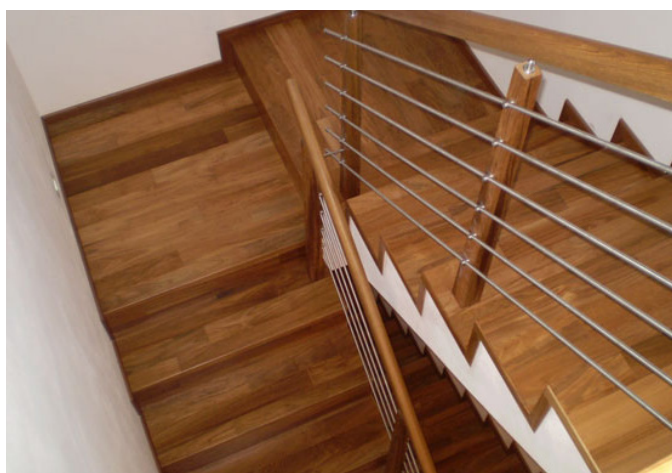

Schodová hrana BJELIN

Doplňky ke schodové hraně

Typ výrobku, konstrukce	Kód podlahy	Název (dřevina, dekor)	Povrchová úprava	Profil lišty B/tl. - délka (mm)	MOC Kč/bm bez DPH
Masivní boční lišta volně ložená	lišta+kód podlahy	Dub evropský	Tvrdivoskový olej	37/4 - metráž	361,-
Masivní boční lišta volně ložená	lišta+kód podlahy	Dub – ostatní barvy (domořeno)	Tvrdivoskový olej	37/4 - metráž	473,-
Masivní boční lišta volně ložená	lišta+kód podlahy	Ostatní dekory dřevin a barvy	Tvrdivoskový olej	37/4 - metráž	630,-
Typ výrobku, konstrukce	Kód podlahy	Balení		MOC Kč/balení bez DPH	
Olej na domoření řezů	olej + kód podlahy	cca 0,1 l		526,-	

Realizace:

Dostupnost schodových hran BJELIN:

Schodové hrany jsou na objednávku, termín dodání se řídí podle dostupnosti položky podlahy, ze které se vyrábí, uvedené ve sloupci Dostupnost v našem MOC ceníku:

Dostupnost podlah CS - dodání schodových hran za cca 6 týdnů

Dostupnost podlah S - dodání schodových hran za cca 4 týdny

Za delší schod (nadpojení) než je délka lamely se účtuje 10% z ceny běžné (platba včetně prořezu další celé lamely)

Za uřezání na kratší délku než je délka lamely se účtuje 10% z ceny (platba včetně prořezu celé lamely)