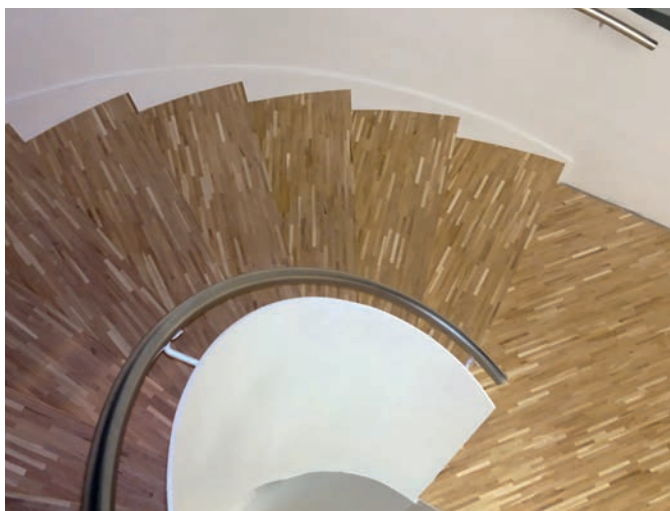

Realizace: