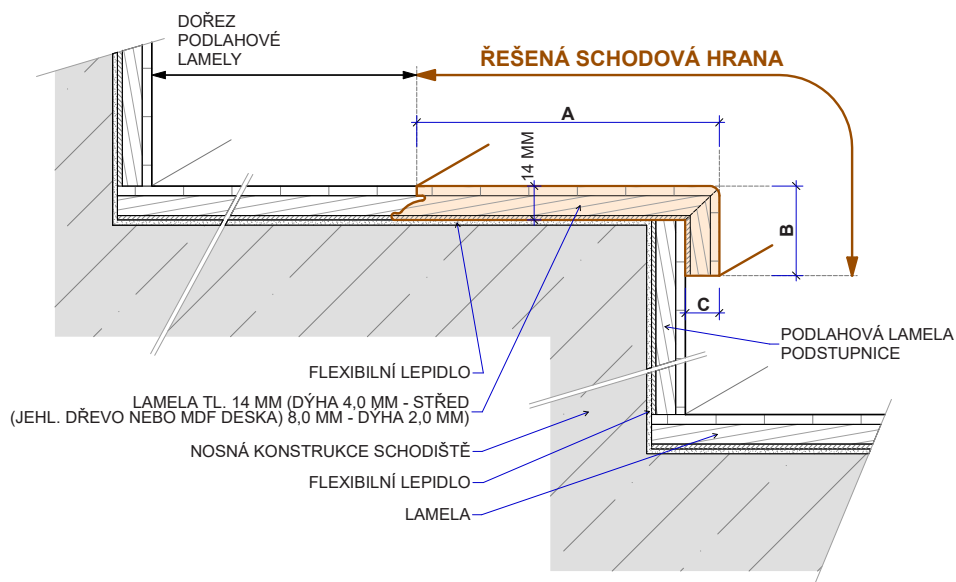

PARKET
KONCEPT

SCHODOVÉ HRANY
CENÍK 2023

CZK

BJELIN

Platnost od 1. 5. 2023

Schodová hrana BJELIN

Řešení pro Vaše schody

Schodové hrany se standardně dodávají v plné délce podlahové lamely. Na přání je možné je vyrobit nadpojené do větší délky nebo je zkrátit na jinou požadovanou délku. Na přání je také možné vyrobit kompletní schodové dílce z podlah – nadpojené schodové hrany na další podlahové lamely včetně 2, 3 nebo 4 stranného olištování. Ke schodovým hranám dodáváme také v požadované metráži barevně napasované boční lišty z masivu (4 x 37 mm v různých délkách) k zakrytí boků schodové hrany. Schodové hrany jsou celé zhotoveny přímo z podlahové lamely, mají tudíž identickou povrchovou úpravu. Schodové hrany se vyrábí standardně jako typ D, na přání je možné vyrobit typ C, který má stejné rozměry a stejnou cenu. Typ C je nutné výslovně specifikovat v objednávce.

Typ D

Typ D – boční lišty

3-VRSTVÉ TYP D

Typ C

Typ C – boční lišty

3-VRSTVÉ TYP C

WIDEPLANK

Typ výrobku, konstrukce	Kód podlahy	Název (dřevina, dekor)	Vzor	Třídění dřeva	Povrchová úprava	Kartáčování	Formát (mm) originál lamely	Profil schodové hrany cca A/B/C (mm)	MOC Kč/bm při odběru 10 ks schodovek v originální délce bez DPH	MOC Kč/bm při odběru 2-9 ks schodovek v originální délce bez DPH
Schodové hrany Typ D	CH1PC-B0	Dub	Plošný	Rustic	Bílý oxidativní olej	Ano	15,5 x 200 x 2200	135/37/15,5-2200	1169,-	1275,-
Schodové hrany Typ D	CH1PC-LA	Dub	Plošný	Rustic	Matný lak	Ano	15,5 x 200 x 2200	135/37/15,5-2200	1169,-	1275,-
Schodové hrany Typ D	CH1PC-OL	Dub	Plošný	Rustic	Oxidativní olej	Ano	15,5 x 200 x 2200	135/37/15,5-2200	1169,-	1275,-