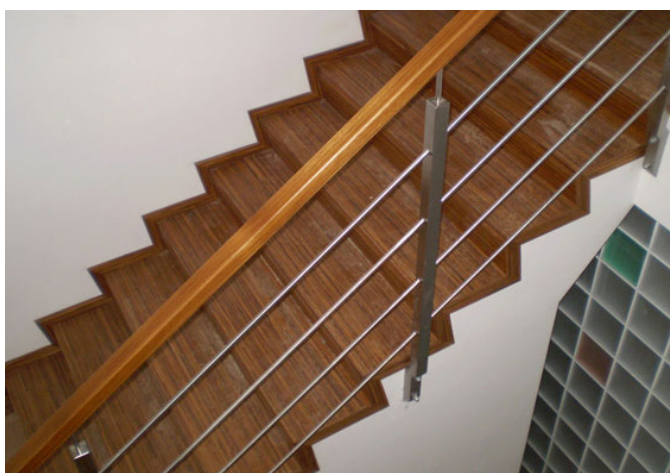

Schodová hrana BJELIN

Doplňky ke schodové hraně

Typ výrobku, konstrukce	Kód podlahy	Název (dřevina, dekor)	Povrchová úprava	Profil lišty B/tl. - délka (mm)	MOC Kč/bm bez DPH
Masivní boční lišta volně ložená	lišta+kód podlahy	Dub evropský	Tvrdivoskový olej	37/4 - metráž	361,-
Masivní boční lišta volně ložená	lišta+kód podlahy	Dub – ostatní barvy (domořeno)	Tvrdivoskový olej	37/4 - metráž	473,-
Masivní boční lišta volně ložená	lišta+kód podlahy	Ostatní dekory dřevin a barvy	Tvrdivoskový olej	37/4 - metráž	630,-
Typ výrobku, konstrukce	Kód podlahy	Balení		MOC Kč/balení bez DPH	
Olej na domoření řezů	olej + kód podlahy	cca 0,1 l		526,-	

Realizace:

Dostupnost schodových hran BJELIN:

Schodové hrany jsou na objednávku, termín dodání se řídí podle dostupnosti položky podlahy, ze které se vyrábí, uvedené ve sloupci Dostupnost v našem MOC ceníku:

Dostupnost podlah CS - dodání schodových hran za cca 6 týdnů

Dostupnost podlah S - dodání schodových hran za cca 4 týdny

Za delší schod (nadpojení) než je délka lamely se účtuje 10% z ceny běžné (platba včetně prořezu další celé lamely)

Za uřezání na kratší délku než je délka lamely se účtuje 10% z ceny (platba včetně prořezu celé lamely)